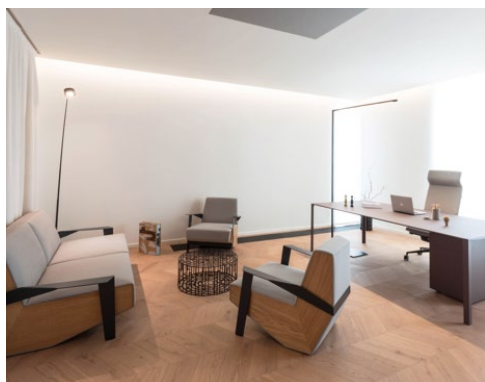

Posare il **parquet in ufficio** significa regalare a un ambiente di lavoro **prestigio, eleganza e comfort**.

La combinazione tra pavimento ed arredi può donare quella personalità che nell'accogliere clienti e collaboratori diventa un biglietto da visita importante.

Tuttavia, proprio per l'utilizzo condiviso e intenso degli spazi lavorativi, caratteristiche di cui tenere conto sono anche altre: la **robustezza** e, soprattutto, **la resistenza ai graffi e all'usura**.

La **pavimentazione di un ambiente di lavoro** è sicuramente soggetta non solo ad un **passaggio più frequente** rispetto agli ambienti privati e domestici, ma anche a sollecitazioni di diverso tipo come la movimentazione continua delle **sedie**, il **peso notevole di librerie ed archivi, stampanti o espositori**, che possono danneggiare la superficie del pavimento.

Per garantire pavimenti in legno davvero resistenti, ideali per uffici e ambienti di lavoro, **Woodco ha scelto di rifinire i propri parquet con finiture naturali e ad alta resistenza**, abbinando la robustezza delle proprie tavole alla loro massima **salubrità**.

Salubrità che è certificata da laboratori italiani accreditati, con l'obiettivo di offrire pavimenti realmente in armonia con la natura e con l'uomo.

Per gli uffici della nuova sede Woodco è stato scelto il parquet Rovere Malto nel formato spina corta, con superficie rifinita con vernice extra opaca ad alta resistenza.

Foto: Claudia Calegari