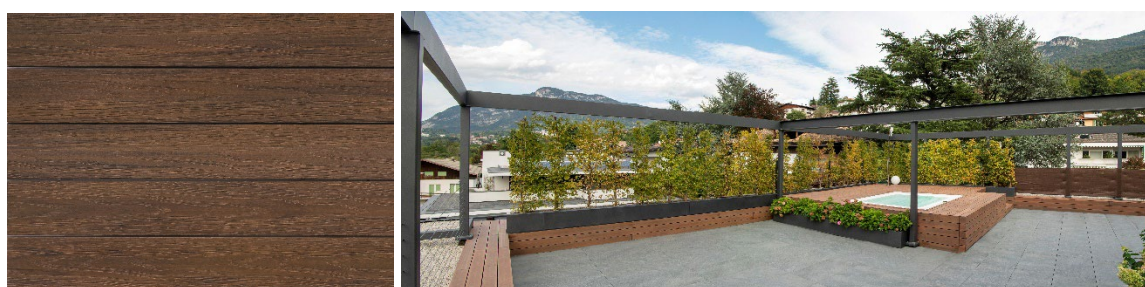

Pavimenti per esterni

Esterno di Woodco: è già tempo di sognare il vostro outdoor

Quando il sole comincia a fare capolino e la temperatura lascia avvertire un piacevole tepore, arriva anche la voglia di stare all'aperto.

Il pensiero di una stagione in cui godersi gli spazi outdoor della propria casa mette di buonumore, ma la scelta di soluzioni ad hoc è fondamentale per continuare a vivere con il sorriso i propri ambienti esterni.

Zone relax, aree wellness, giardini e piscine necessitano di **pavimentazioni specifiche**: **Esterno di Woodco** asseconda la massima libertà progettuale perché non teme né il cloro né gli agenti atmosferici e permette di vivere la **bellezza del legno anche all'aperto**.

Massima espressione del relax domestico, questi spazi in cui trovare rifugio per staccare dal monotono e frenetico ritmo del quotidiano, devono per antonomasia assicurare "zero pensieri" e totale distensione.

Uno degli elementi chiave per non incorrere in sgradevoli disagi è scegliere i materiali giusti, optando per **soluzioni specifiche** sinonimo di funzionalità, durata nel tempo e, naturalmente, design.

Per chi pretende solo il meglio, non unicamente dentro casa, ma anche "fuori", **Woodco ha creato Esterno, la collezione di pavimenti intelligenti e sostenibili per l'outdoor** che consente di dare vita a superfici dal look naturale e dalle performance senza paragoni. Realizzati con un **ecomateriale** a base di farine di legno e polietilene riciclato ad alta densità, i pavimenti Esterno accompagneranno momenti di vita all'aria aperta, giochi e divertimento in famiglia e con gli amici, garantendo resistenza e sicurezza senza dover più rinunciare alla naturalezza del parquet.

A Trento il benessere sale in terrazza