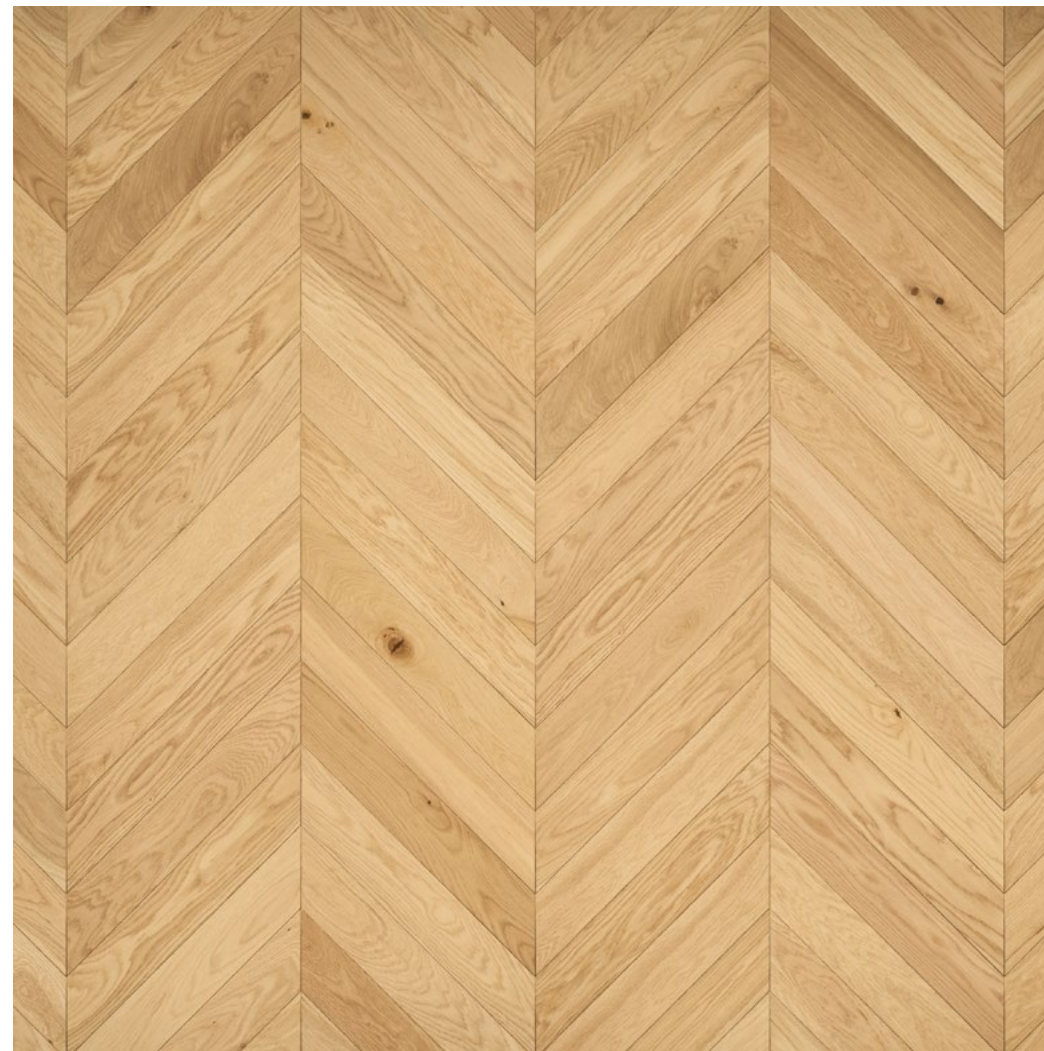

STAR

La stella nella linea di prodotti Woodco.
Il pregio del rovere francese declinato nel
formato della spina ungherese 45.

Un grande classico diventato contemporaneo
e moderno. Star rappresenta una scelta di
stile che, con eleganza, renderà ogni spazio
abitativo un luogo senza tempo e dal forte
impatto estetico.

La finitura opaca esalta la naturalezza del
rovere spazzolato caratterizzato da nodi e
piccole spaccature.

*The star of the Woodco product line. The elegance of French oak in
a Hungarian chevron format.*

*A great classic turned contemporary and modern.
Star represents a stylish choice that, with elegance, will make every
living space a timeless place with a strong aesthetic impact.*

*The matte finish enhances the natural beauty of brushed oak
characterized by knots and small cracks.*

*Der Star in der Woodco-Produktlinie. Die Eleganz der französischen
Eiche im ungarischen Fischgrätformat.*

*Ein großer Klassiker, der zeitgenössisch und modern geworden ist.
Star ist eine stilvolle Wahl, die mit Eleganz jeden Wohnraum zu
einem zeitlosen Ort mit starker ästhetischer Wirkung machen wird.*

*Die matte Oberfläche betont die Natürlichkeit der gebürsteten
Eiche, die durch Knoten und kleine Risse charakterisiert ist.*

*L'organicità del legno crea effetti visivamente
straordinari che, attraverso la sensazione tattile,
diventano un'esperienza sensoriale di cui godere
ogni giorno.*

*The organic unity of wood creates extraordinary visual
effects that our sense of touch transforms into sensory
experiences to be enjoyed every day.*

*Die strukturelle Geschlossenheit des Holzes schafft
außergewöhnliche visuelle Effekte, die zusammen mit der
taktilen Dimension zu einer sinnlichen Erfahrung werden,
die jeden Tag neu bezaubert.*

STAR