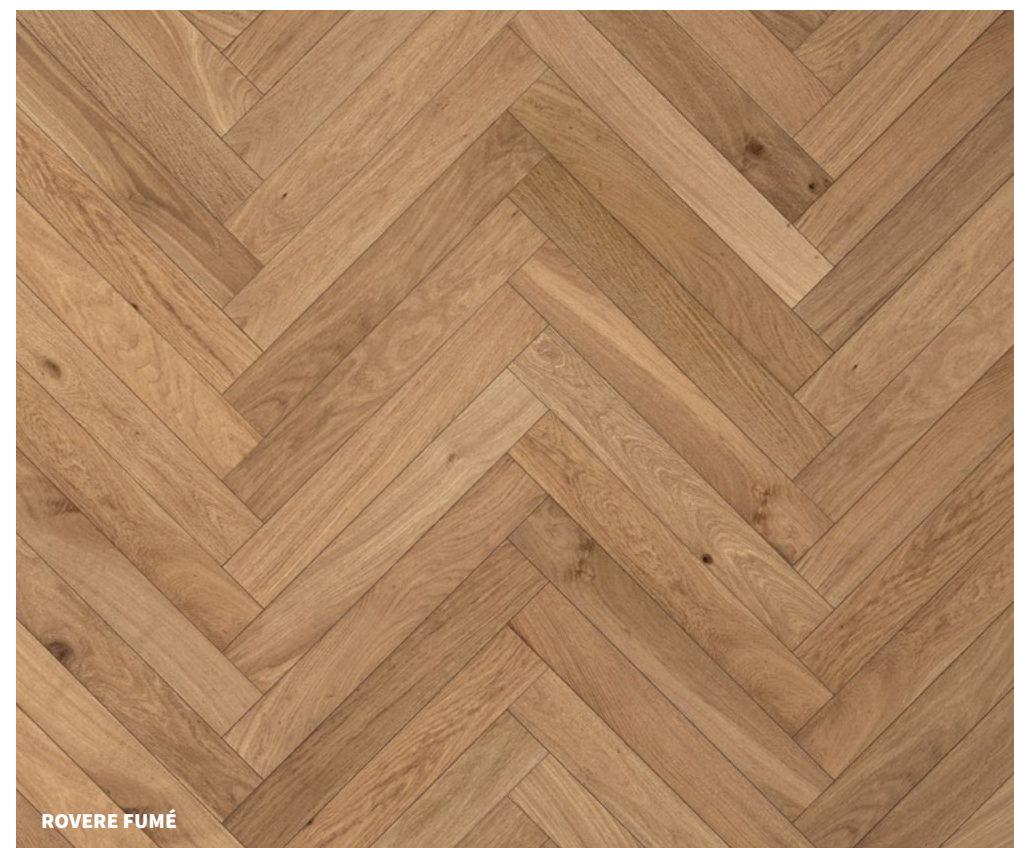

Un pavimento tradizionale reinterpretato in chiave contemporanea perfetto per chi predilige ambienti lineari e sofisticati.

Her amplifica la forza progettuale dell'intera gamma potenziando le prospettive di arredo ispirate alla raffinatezza senza tempo del legno.

Her is our 'herringbone', the French oak in Italian herringbone pattern that, despite its simplicity and compact size, will amaze with its remarkable visual effect.

A traditional flooring style reinterpreted in a contemporary way, perfect for those who prefer linear and sophisticated environments.

Her amplifies the design strength of the entire range, enhancing furnishing perspectives inspired by the timeless refinement of wood.

Her ist unser "Herringbone", das französische Eichenparkett in italienischem Fischgrätmuster, das trotz seiner Einfachheit und kleinen Größe mit seiner bemerkenswerten visuellen Wirkung beeindrucken wird.

Ein traditioneller Bodenbelag, der auf zeitgenössische Weise neu interpretiert wurde und perfekt für diejenigen ist, die lineare und anspruchsvolle Umgebungen bevorzugen.

Her verstärkt die Designkraft der gesamten Palette und erweitert die Einrichtungsperspektiven, die von der zeitlosen Raffinesse des Holzes inspiriert sind.