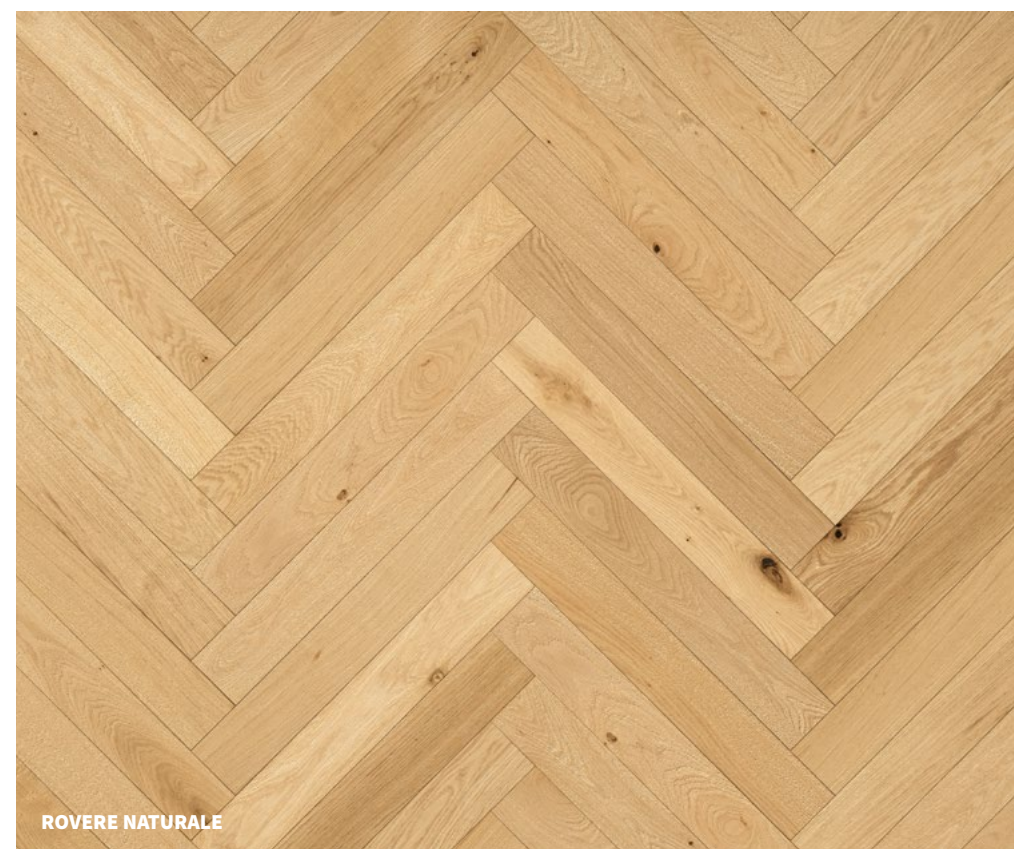

Un pavimento tradizionale reinterpretato in chiave contemporanea perfetto per chi predilige ambienti lineari e sofisticati.

Her amplifica la forza progettuale dell'intera gamma potenziando le prospettive di arredo ispirate alla raffinatezza senza tempo del legno.

Her is our 'herringbone', the French oak in Italian herringbone pattern that, despite its simplicity and compact size, will amaze with its remarkable visual effect.

A traditional flooring style reinterpreted in a contemporary way, perfect for those who prefer linear and sophisticated environments.

Her amplifies the design strength of the entire range, enhancing furnishing perspectives inspired by the timeless refinement of wood.

Her ist unser "Herringbone", das französische Eichenparkett in italienischem Fischgrätmuster, das trotz seiner Einfachheit und kleinen Größe mit seiner bemerkenswerten visuellen Wirkung beeindrucken wird.

Ein traditioneller Bodenbelag, der auf zeitgenössische Weise neu interpretiert wurde und perfekt für diejenigen ist, die lineare und anspruchsvolle Umgebungen bevorzugen.

Her verstärkt die Designkraft der gesamten Palette und erweitert die Einrichtungsperspektiven, die von der zeitlosen Raffinesse des Holzes inspiriert sind.