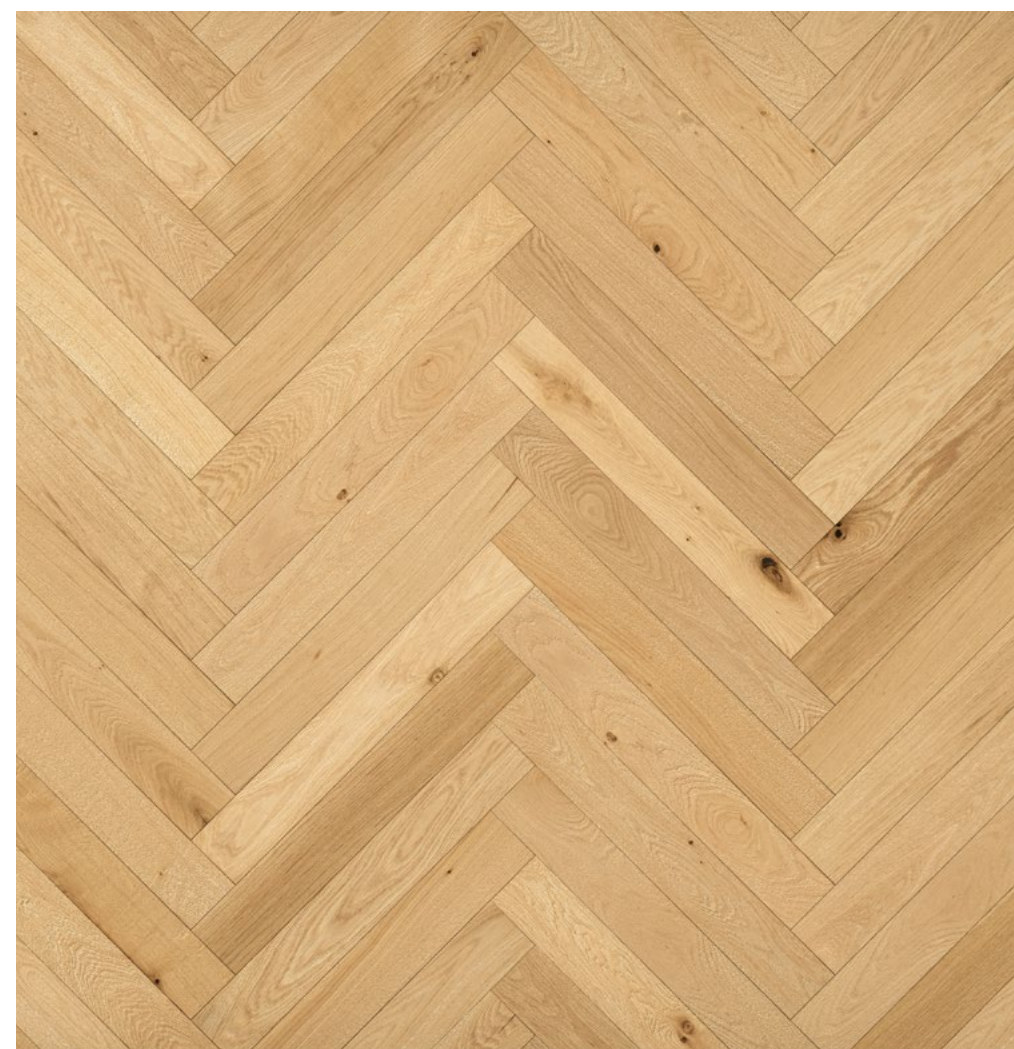

Un pavimento tradizionale reinterpretato in chiave contemporanea perfetto per chi predilige ambienti lineari e sofisticati.

Her amplifica la forza progettuale dell'intera gamma potenziando le prospettive di arredo ispirate alla raffinatezza senza tempo del legno.

Her is our 'herringbone', the French oak in Italian herringbone pattern that, despite its simplicity and compact size, will amaze with its remarkable visual effect.

A traditional flooring style reinterpreted in a contemporary way, perfect for those who prefer linear and sophisticated environments.

Her amplifies the design strength of the entire range, enhancing furnishing perspectives inspired by the timeless refinement of wood.

Her ist unser "Herringbone", das französische Eichenparkett in italienischem Fischgrätmuster, das trotz seiner Einfachheit und kleinen Größe mit seiner bemerkenswerten visuellen Wirkung beeindrucken wird.

Ein traditioneller Bodenbelag, der auf zeitgenössische Weise neu interpretiert wurde und perfekt für diejenigen ist, die lineare und anspruchsvolle Umgebungen bevorzugen.

Her verstärkt die Designkraft der gesamten Palette und erweitert die Einrichtungsperspektiven, die von der zeitlosen Raffinesse des Holzes inspiriert sind.

Un raffinato gioco di elementi: variazioni cromatiche, morbide declinazioni di colore e superfici strutturate accostate tra loro in perfetta armonia.

A sophisticated whirl of elements: softly changing hues and tactile surfaces merge smoothly.

Ein raffiniertes Spiel der Elemente: chromatische Variationen, zarte Farbwechsel und strukturvolle Oberflächen Seite an Seite in perfekter Harmonie.