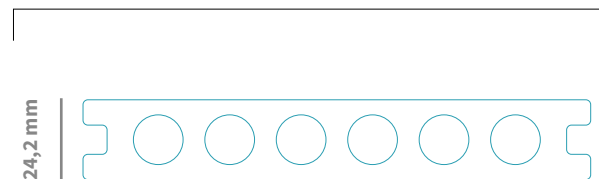

Colori, formati e superfici

EXTERNO è libertà di progetto in tutti i sensi: per questo offre molteplici possibilità di personalizzazione. Le sue doghe sono disponibili in cinque colori e tre superfici: zigrinata, levigata o spazzolata. Inoltre il prodotto, sia nella versione TRADITIONAL che EXTRASHIELD, può essere posato da entrambi i lati: un'ampia gamma di possibilità per ottenere sempre l'effetto desiderato.

EXTERNO means designing in total freedom, with many options to create your own personalised projects. The timber boards come in five colours and three surfaces: knurled, smooth and brushed. Both the TRADITIONAL and EXTRASHIELD versions of the boards can be laid either side up. With this wide range of choices, you can always create your desired effect.

FORMATO: 140x2000 mm

Size - Formate

EXTERNO TRADITIONAL

Zigrinata
Knurled / Geriffelt

Levigata
Smooth / Geschliffen

Light Brown

Dark Grey

EXTERNO EXTRASHIELD