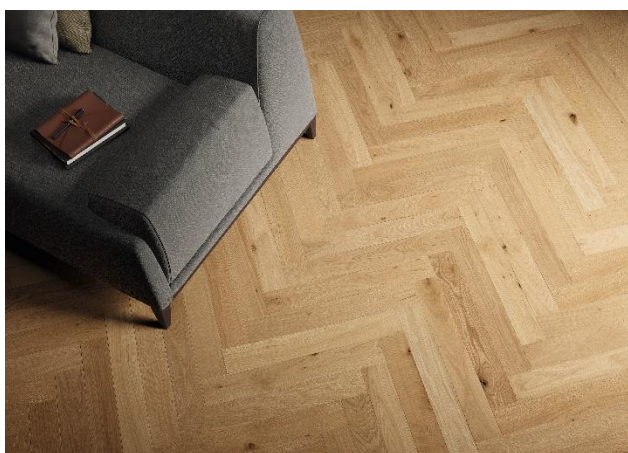

## HER, spina italiana

*La "herringbone" di Woodco, semplice ma dall'effetto visivo che vi stupirà.*

*Una scelta sempre più di tendenza, che ripropone un classico dell'interior design secondo le regole dello stile contemporaneo*

Una **spina italiana in rovere francese** dove **semplicità e dimensioni contenute** reinterpretano un pavimento della tradizione in chiave contemporanea.

Da Woodco la **nuovissima proposta**, la soluzione perfetta per chi predilige ambienti lineari e sofisticati.

Con HER troverete un pavimento moderno e fresco in **rovere naturale**, per soddisfare i dettami dei design di oggi, senza perdere quell'irripetibile raffinatezza senza tempo del legno.

Il parquet a spina italiana, proprio per la sua riconosciuta eleganza e capacità di adattarsi molto bene a differenti stili di arredo, viene ampiamente utilizzato sia per gli ambienti dal sapore più **tradizionale** che per quelli dal taglio decisamente più **moderno**.