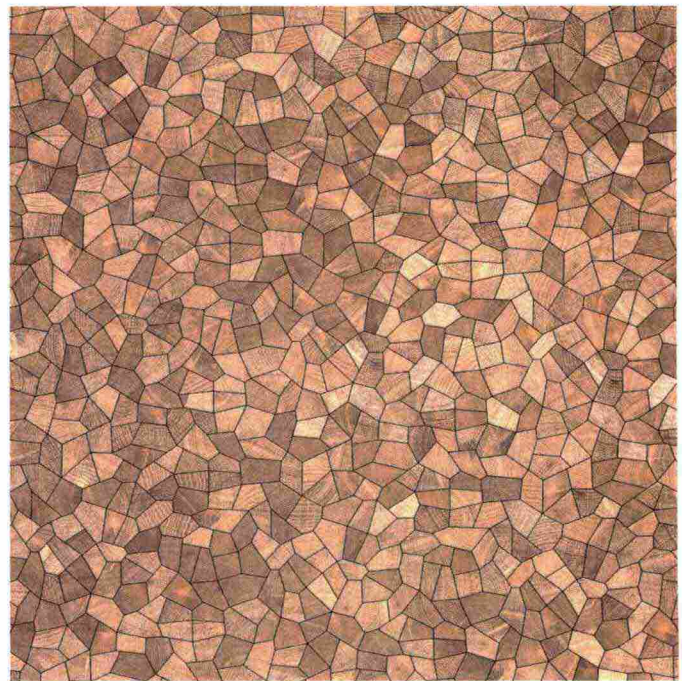

PROGETTARE

Trame grafiche ispirate alla moda. Doghe curve che connettono pavimento e parete. Superfici che cambiano in base allo sguardo dell'osservatore. Simbolo di eleganza classica, oggi il parquet esplora linguaggi espressivi inediti

di Alessia Forte

Classico contemporaneo

Ispirato agli antichi mosaici veneziani e ai pavé in legno parigini del XIX secolo, Opus di **Oscarono** è un motivo organico infinito ottenuto con una sola piastrella. La ripetizione nascosta permette una posa multidirezionale semplice, garantendo una connessione uniforme tra le piastrelle. È disponibile in tre finiture naturali, realizzate senza coloranti.

VILLE&CASALI - 103

Come un cielo stellato

Supernova di **Listone Giordano** è un parquet formato solo da curve. Il progetto si compone, infatti, di un unico modulo che si ripete ruotando e incastrandosi con sé stesso. Il risultato è un pavimento multiforme, complesso nelle sue parti ma essenziale nel tutto.

Bellezza naturale

Parte della collezione Dream, il parquet **Woodco** nella scelta Natural si caratterizza per le superfici uniformi ed equilibrate, definite da nodi di piccole dimensioni, sfumature tenui, tonalità morbide e accoglienti.