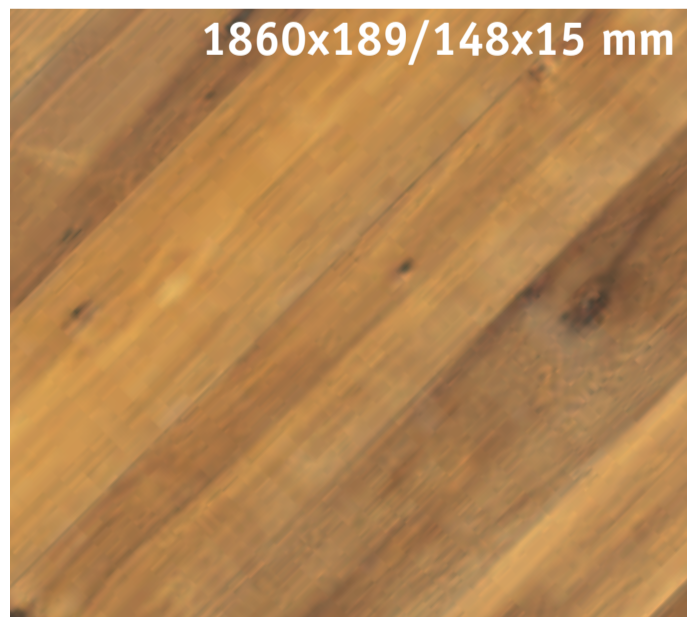

Eiche Chocolate
Gebürstet farbig
matt versiegelt
Gefaste Kanten

Vintage

1860x148x15 mm

Rovere Vintage
Spazzolato
olio naturale
bisellato

Oak Vintage
Brushed natural oil
bevelled

Eiche Vintage
Gebürstet naturöl
Gefaste Kanten

Vintage

1860x189/148x15 mm

**Rovere Vintage
posa alternata**
Spazzolato olio
naturale
bisellato

**Oak Vintage
alternate laying**
Brushed natural oil
bevelled

**Eiche Vintage
Versetzte Verlegung**
Gebürstet naturöl
Gefaste Kanten