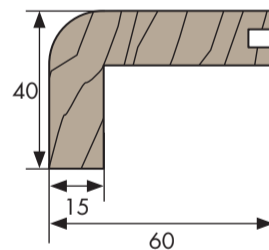

- Height: 82 mm
- Thickness: 13 mm
- Matching colours

- Höhe: 82 mm
- Stärke: 13 mm
- kombinierte Farben

PROFILO PER SCALE STONATO 60X30 STAIR PROFILE - ROUNDED TREPPENKANTE ABGERUNDET

- Larghezza: 60 mm
- Altezza: 30 mm
- Spessore: 15 mm

- Width: 60 mm
- Height: 30 mm
- Thickness: 15 mm

- Breite: 60 mm
- Höhe: 30 mm
- Stärke: 15 mm

PROFILO PER SCALE AD ANGOLO 60X40 STAIR PROFILE - SQUARE TREPPENKANTE ECKIG

- Larghezza: 60 mm
- Altezza: 40 mm
- Spessore: 15 mm

- Width: 60 mm
- Height: 40 mm
- Thickness: 15 mm

- Breite: 60 mm
- Höhe: 40 mm
- Stärke: 15 mm

ARTICOLO	CLASSE EN	DIMENSIONE	SPESSORE	SUPERFICIE	FINITURA	COLORE
ROVERE A	○	1860x148 mm	15 mm	Spazzolata, bisellata	Vernice matt	-
ROVERE MILK	△	1860x148 mm	15 mm	Spazzolata, bisellata	Vernice colorata matt	Si
ROVERE CREAM	○	1860x148 mm	15 mm	Spazzolata, bisellata	Vernice colorata matt	Si
ROVERE CHOCOLATE	□	1860x148 mm	15 mm	Spazzolata, bisellata	Vernice colorata matt	Si
ROVERE VINTAGE	□	1860x148 mm	15 mm	Spazzolata, bisellata	Olio naturale	-
ROVERE VINTAGE	□	1860x189 mm	15 mm	Spazzolata, bisellata	Olio naturale	-

Vintage

1860x189/148x15 mm

**Rovere Vintage
posa alternata**
Spazzolato olio
naturale
bisellato

**Oak Vintage
alternate laying**
Brushed natural oil
bevelled

**Eiche Vintage
Versetzte Verlegung**
Gebürstet naturöl
Gefaste Kanten