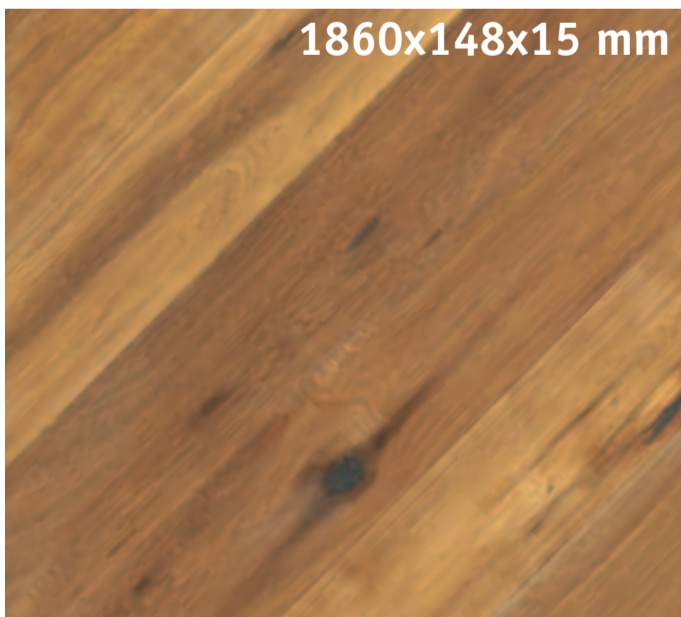

Oak Cream
Brushed stained
matt lacquer
bevelled

Eiche Cream
Gebürstet farbig
matt versiegelt
Gefaste Kanten

Chocolate

1860x148x15 mm

Rovere Chocolate
Spazzolato vernice
colorata matt
bisellato

Oak Chocolate
Brushed stained
matt lacquer bevelled

Eiche Chocolate
Gebürstet farbig
matt versiegelt
Gefaste Kanten

Vintage

1860x148x15 mm

Rovere Vintage
Spazzolato
olio naturale
bisellato

Oak Vintage
Brushed natural oil
bevelled

Eiche Vintage
Gebürstet naturöl
Gefaste Kanten