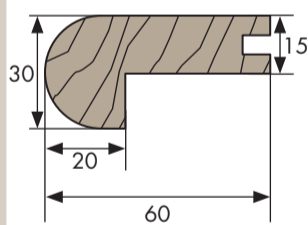

Smart

ALPEN PARKETT

Rovere A
Rovere Milk
Rovere Cream
Rovere Chocolate
Rovere Vintage

The New Parkett Revolution

Accessori / Accessories / Zubehör

BATTISCOPIA 82X13 SKIRTING BOARD SOCKELLEISTE

- Altezza: 82 mm
- Spessore: 13 mm
- Colori coordinati

- Height: 82 mm
- Thickness: 13 mm
- Matching colours

- Höhe: 82 mm
- Stärke: 13 mm
- kombinierte Farben

PROFILO PER SCALE STONATO 60X30 STAIR PROFILE - ROUNDED TREPPENKANTE ABGERUNDET

- Larghezza: 60 mm
- Altezza: 30 mm
- Spessore: 15 mm

- Width: 60 mm
- Height: 30 mm
- Thickness: 15 mm

- Breite: 60 mm
- Höhe: 30 mm
- Stärke: 15 mm

PROFILO PER SCALE AD ANGOLO 60X40 STAIR PROFILE - SQUARE TREPPENKANTE ECKIG

- Larghezza: 60 mm
- Altezza: 40 mm
- Spessore: 15 mm

- Width: 60 mm
- Height: 40 mm
- Thickness: 15 mm

- Breite: 60 mm
- Höhe: 40 mm
- Stärke: 15 mm

ARTICOLO	CLASSE EN	DIMENSIONE	SPESSORE	SUPERFICIE	FINITURA	COLORE
ROVERE A	○	1860x148 mm	15 mm	Spazzolata, bisellata	Vernice matt	-
ROVERE MILK	△	1860x148 mm	15 mm	Spazzolata, bisellata	Vernice colorata matt	Si
ROVERE CREAM	○	1860x148 mm	15 mm	Spazzolata, bisellata	Vernice colorata matt	Si
ROVERE CHOCOLATE	□	1860x148 mm	15 mm	Spazzolata, bisellata	Vernice colorata matt	Si
ROVERE VINTAGE	□	1860x148 mm	15 mm	Spazzolata, bisellata	Olio naturale	-
ROVERE VINTAGE	□	1860x189 mm	15 mm	Spazzolata, bisellata	Olio naturale	-